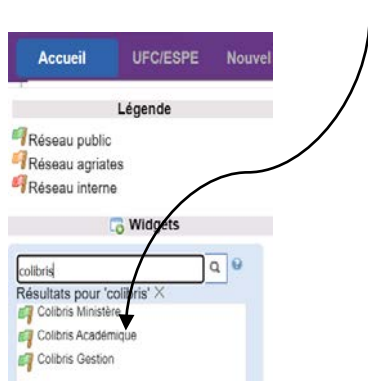

Fil infos direction

Les infos de la semaine - 22-11-2022

- **Liste d'accès direction 9 classes et plus**
- **Liste d'accès direction école en REP**
Inscription avant le 11 décembre : [ici](#)
conditions d'inscription : [ici](#)
- **Liste d'aptitude direction 2 à 8 classes**
Inscription avant le 11 décembre : [ici](#)
conditions d'inscription : [ici](#)
- **Elections professionnelles** du 1^{er} au 8 décembre

[Guide du directeur d'école](#)

- **Ajouter colibris** dans pratic +

Pour un accès direct à Colibris dans Pratic +, il est possible d'ajouter le widget, en haut à droite :

puis chercher et ajouter « colibris académique » :